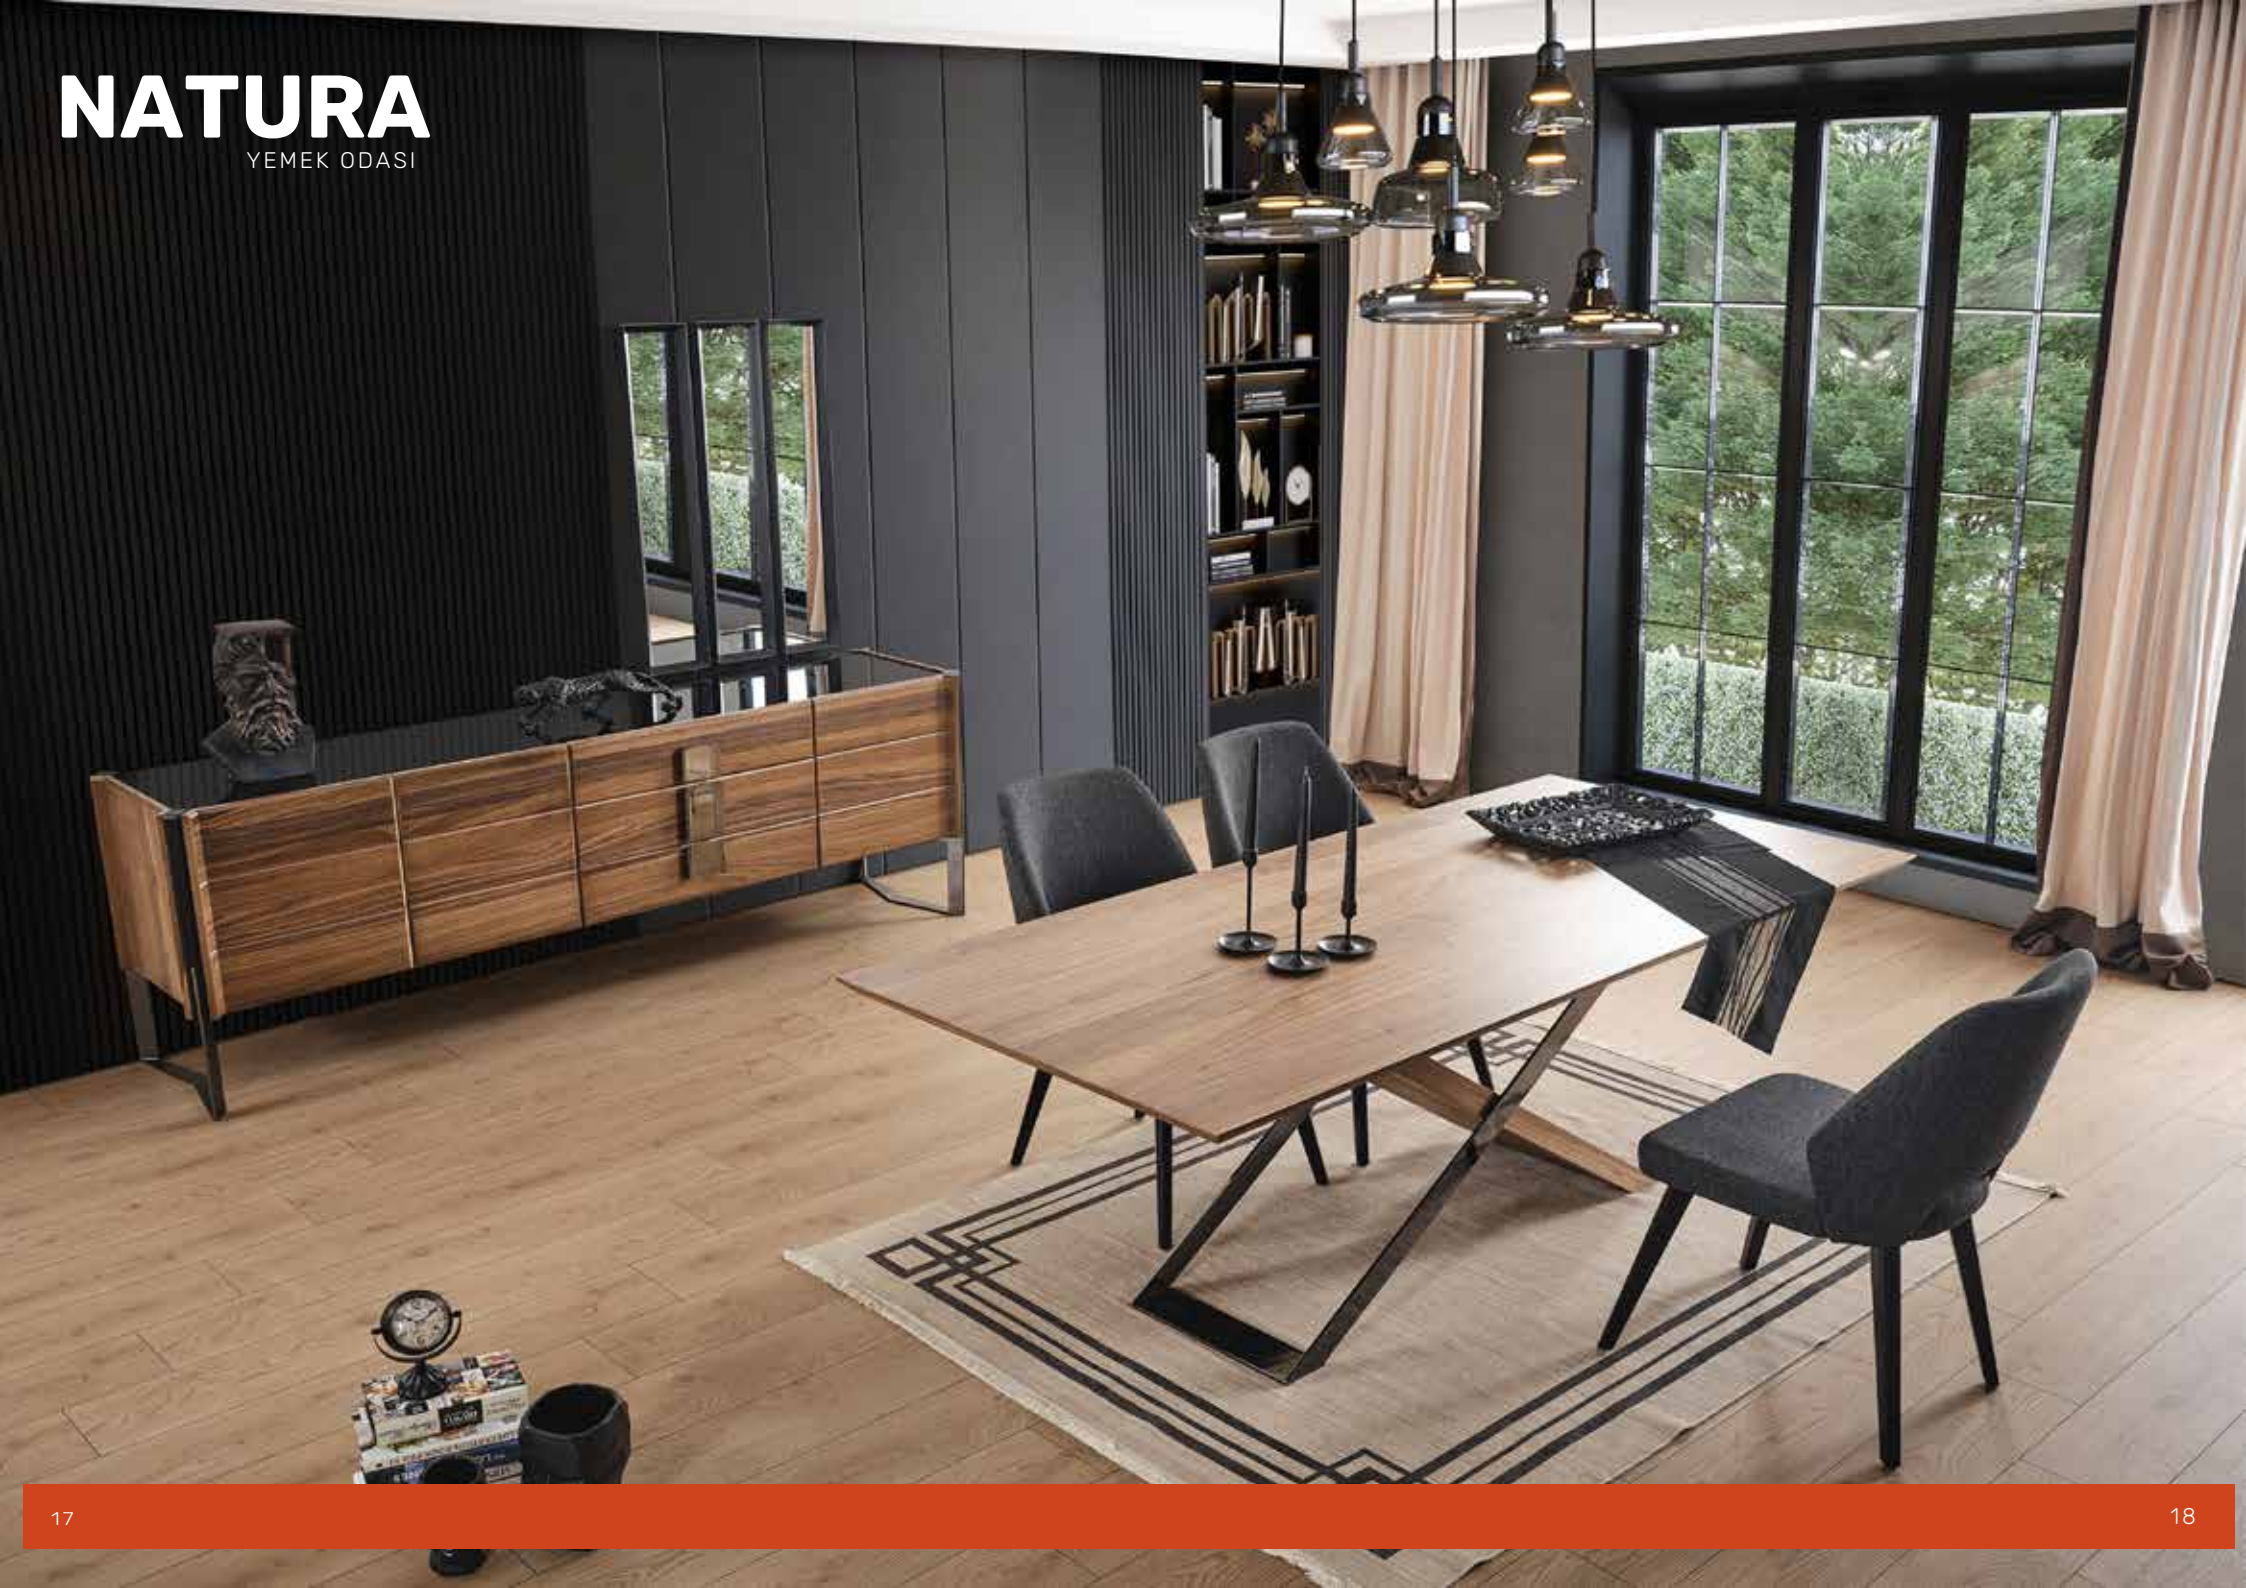

NATURA

YEMEK ODASI